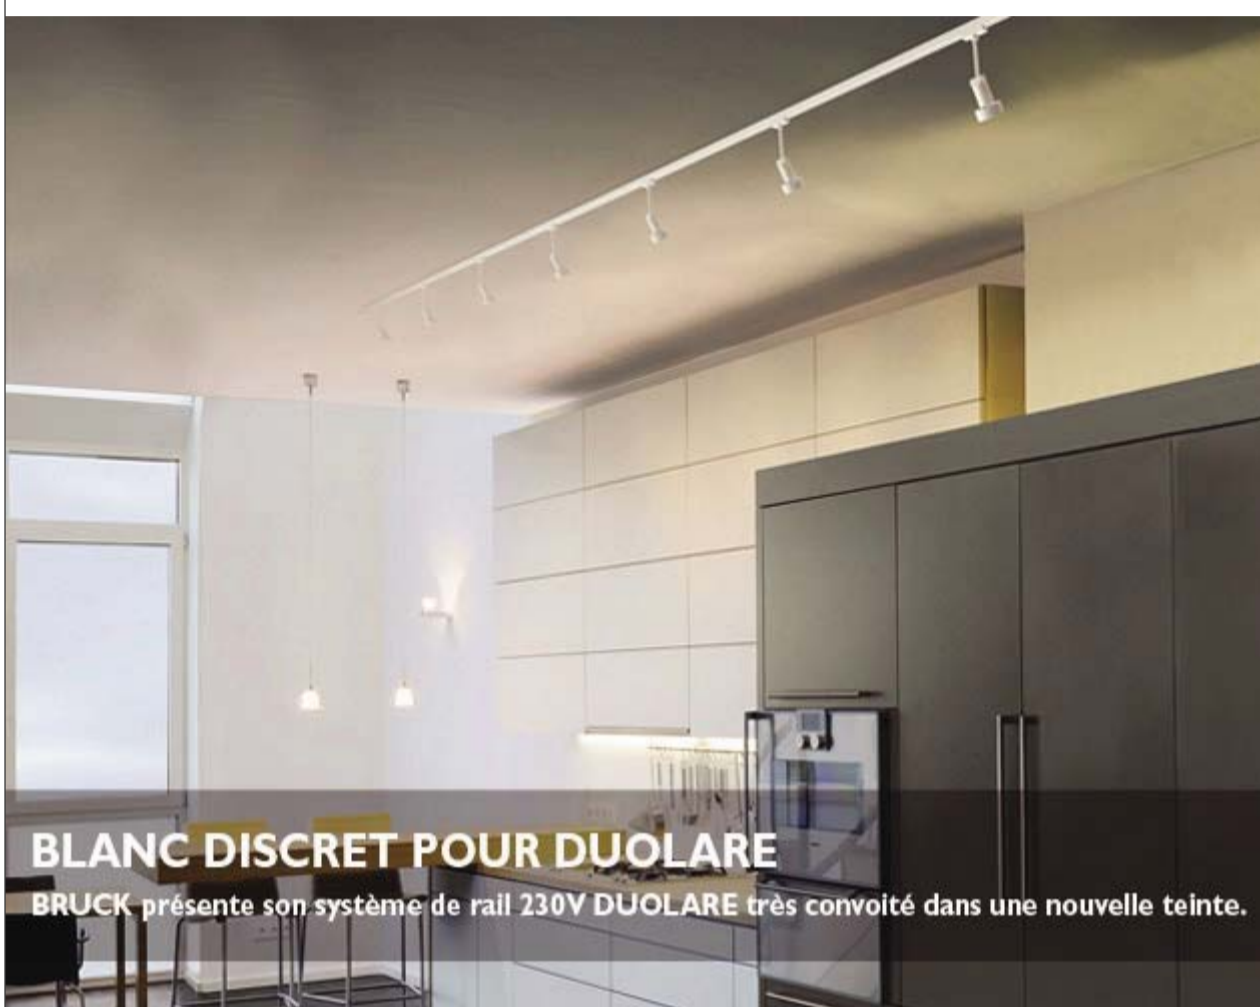

LUMINAIRES

SYSTÈME D'ÉCLAIRAGE

RÉFÉRENCES

SERVICE

BRUCK

LUMIÈRE

Mesdames et Messieurs,

BRUCK présente son système de rail 230V DUOLARE très convoité dans une nouvelle teinte.

Blanc discret pour DUOLARE.

Veillez croire, Mesdames et Messieurs, à l'expression de nos salutations distinguées.
Votre équipe Newsletter

Newsletter: Editions Octobre

BLANC DISCRET POUR DUOLARE

BRUCK présente son système de rail 230V DUOLARE très convoité dans une nouvelle teinte.

BRUCK, l'un des fabricants leaders allemands de luminaires, propose à présent son système de rail 230V DUOLARE très convoité, à présent aussi avec une surface blanche. Cette nouvelle teinte souligne l'élégance et le chic du système et s'adapte au caractère des pièces avec une retenue respectueuse...> [A l'article](#)