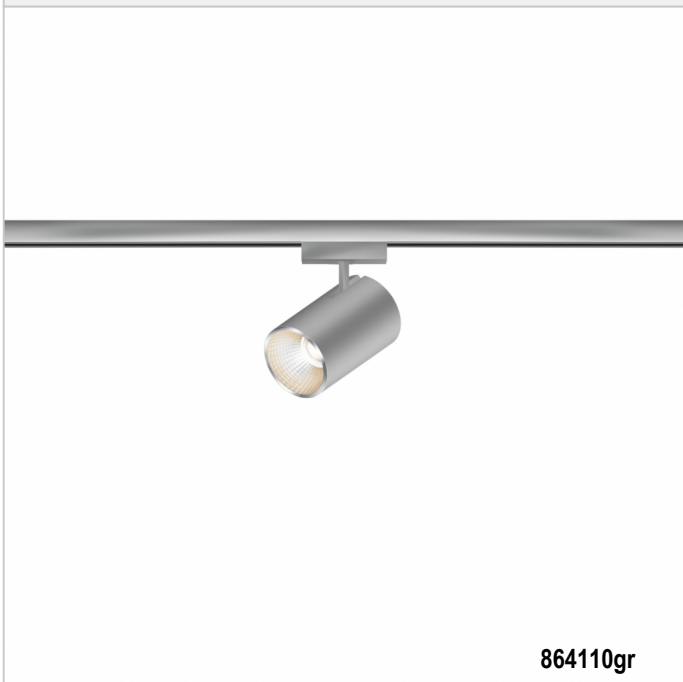

ACT / II 17° DLR

864110gr

ACT / II 17° DLR

864110ws		blanc
864110sw		noir
864110gr		gray paintet

Famille

ACT / II 17° DLR

230 V		IP20			LED
	10 W	min. 800 lm	2700K	CRI 90	17°
					

**Données du produit**

Réf.:	864110gr
Classe de protection:	I
<b>Type d'ampoule</b>	
Type d'ampoule:	LED
Puissance:	max. 10 W
Flux lumineux (lm):	min. 800
Lichttemperatur:	2700K
Rendu des couleurs:	CRI 90